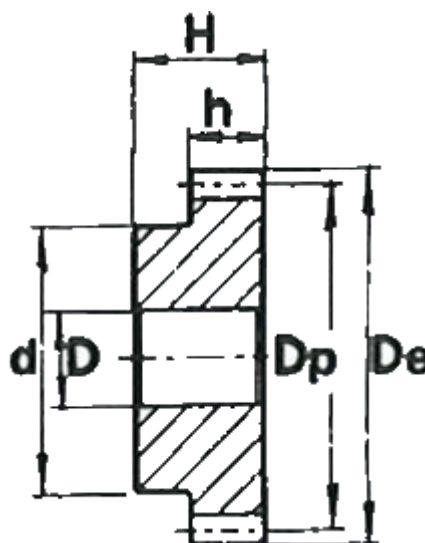

Varenummer: 616501040040
Beskrivelse: Cylindrisk tandhjul med nav
40 tdr. Modul 4

Mål

Antal tænder = 40
d = 80
D = 25
De = 168
Deling (Pitch) = 12.5664
Dp = 160
H = 60
h = 40

Modul = 4